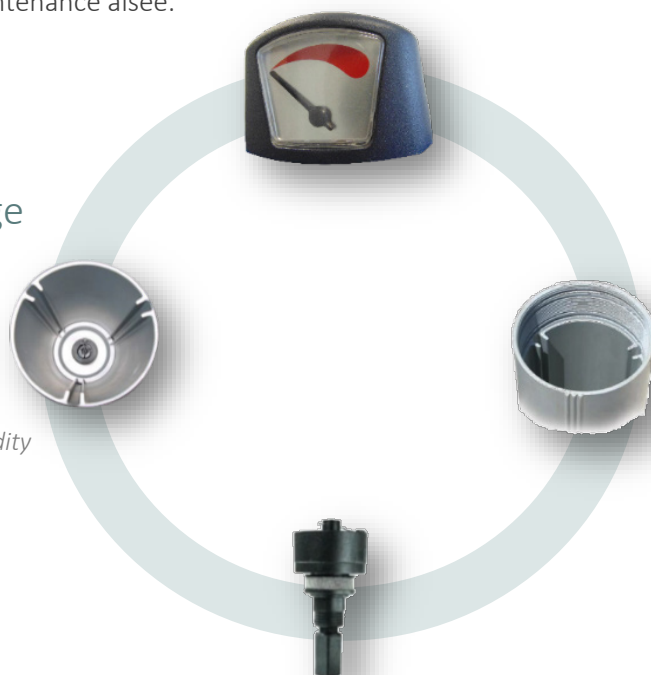

Alium Filter

FILTRES MOULES CASTED FILTERS

Indicateur de perte de charge
Indication de l'encrassement de la cartouche pour une meilleure performance et une maintenance aisée.

Pressure loss indicator
Cartridge clogging indicator for best performance and an easy maintenance.

Nervures de drainage

Nervures de drainage favorisant le flux d'humidité vers le fond du filtre.

Drainage ribs

Drainage ribs favors the humidity flow to the filter bottom.

Anodisation

Anodisation des parois pour une parfaite résistance à la corrosion.

Anodizing

Anodizing provides supreme corrosion resistance.

Purgeur intégré

Purge automatique des condensats sans perte d'air.

EN OPTION : Purgeur FASTAIR ou CLEVAIR

Integrated drain valve

An automatic draining system without air loss.
AVAILABLE OPTION: FASTAIR or CLEVAIR drain valve